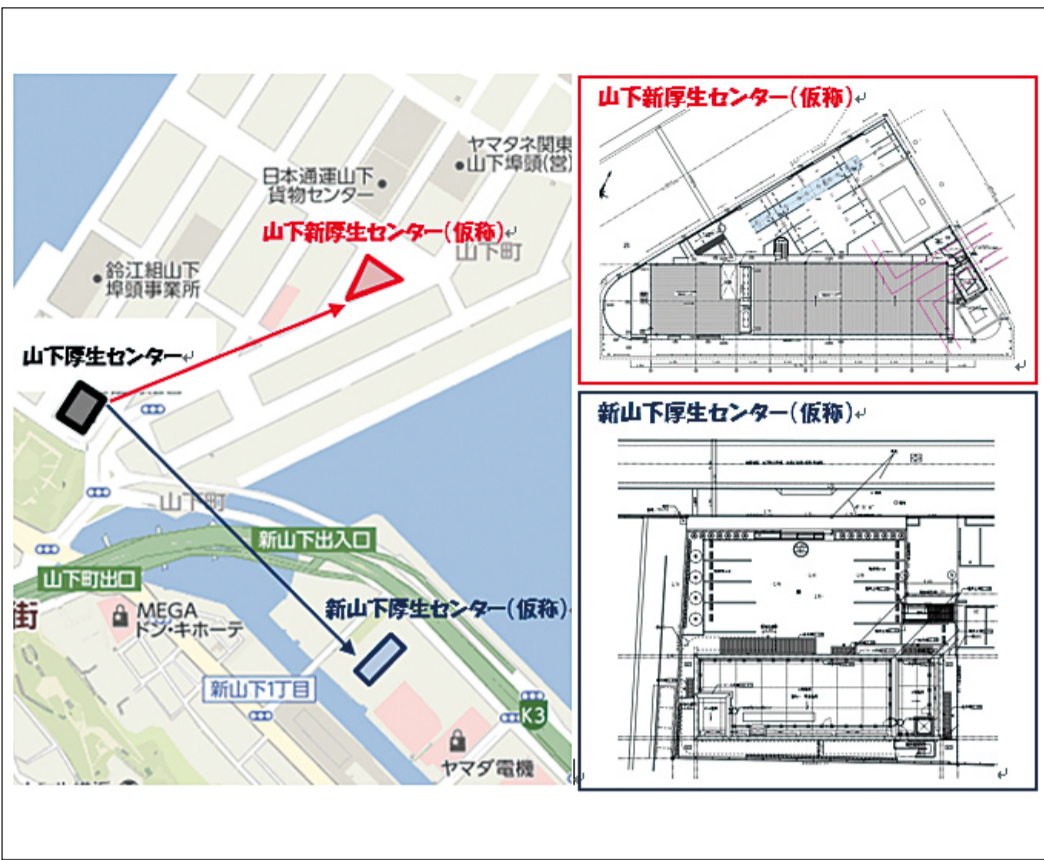

山下ふ頭港湾厚生センターの移転について

現在、山下ふ頭は、横浜市による再開発計画が進められていきます。これに伴い、山下ふ頭港湾厚生センターは、平成二十九年度に移転することになりました。食堂と厚生協会事務所は、山下ふ頭内の修景緑地に仮設される山下新厚生センター（仮称）へ移転します。

また、給食センター（ポートキッチン）は、新山下单身者住宅跡地に建設される新山下单身者センター（仮称）内に移転します。山下新厚生センターは、三階建て、一階に波止場食堂と海員

生協、二階に厚生協会事務所と横浜港湾人倶楽部、三階に会議室が設けられます。

食堂は、現在の波止場食堂山下店と中華店の二店舗から一店舗となりますが、ゆっくりとお食事・休憩していただける食卓となるよう計画しております。

移転時期は、食堂・事務所等は平成二十九年五月、給食センターは八月を予定しています。

利用者のみなさまにご不便をおかけすることのないように計画を進めてまいります。ご理解と協力いただきますようお願いいたします。